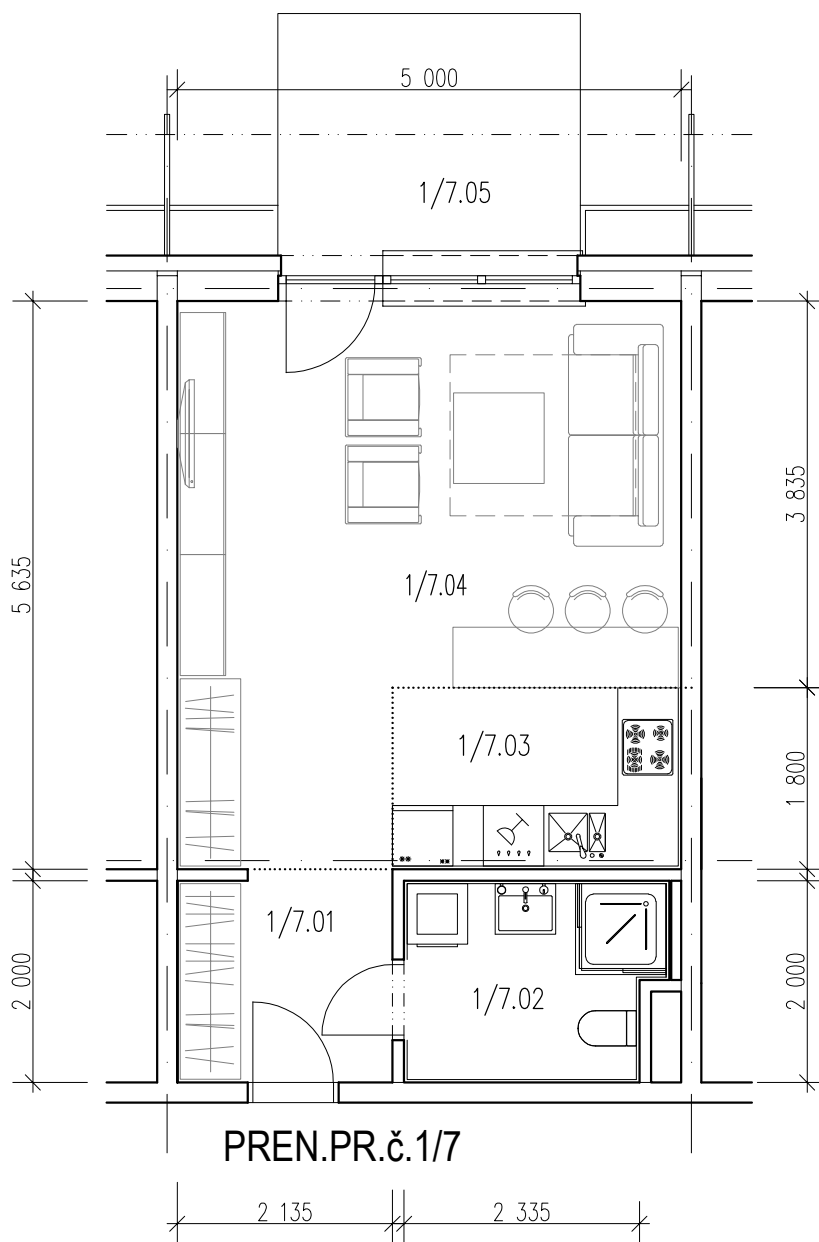

LEGENDA		
1/7.01	CHODBA	4,45
1/7.02	KÚPELŇA,WC	5,10
1/7.03	KUCHYNSKÝ KÚT	5,15
1/7.04	OBÝVACIA IZBA	23,00
1/7.05	TERASA	7,80
PRENAJ.PR. 1/7 37,70m²+7,80m²		

PREN.PR.č.1/7